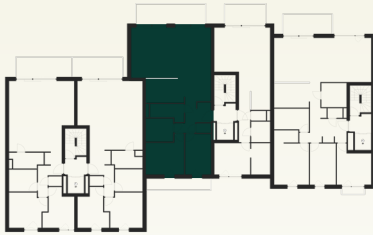

— PARC —
ASTRID

APP 103

Oppervlakte 110 m²
 Terras 21 m²

Deze plannen kunnen afwijken van de uiteindelijke uitvoeringsplannen. De meubels zijn ter illustratie en de maten bij benadering, onder voorbehoud van de uitvoeringsplannen. Het veranderen van meubels en toestellen is mogelijk.